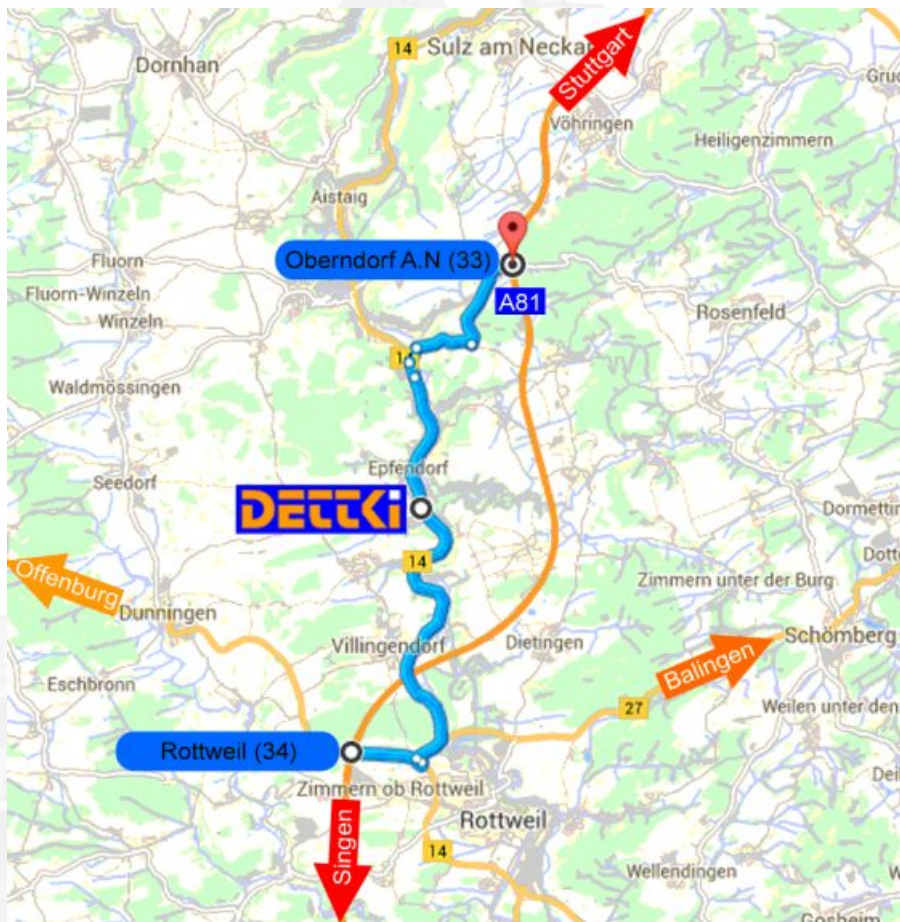

## Wegbeschreibung

### Aus Richtung Stuttgart kommend

Befahren Sie die A81 in Richtung Singen bis zur Abfahrt Oberndorf a.N.. Fahren Sie dort von der Autobahn ab und halten Sie sich links in Richtung Oberndorf a.N.. Folgen Sie am Kreisverkehr dem Strassenverlauf nach Altoberndorf und wechseln Sie dort auf die B14 in Richtung Rottweil. Nach ca. 3 Kilometern befinden Sie sich in Epfendorf, fahren Sie weiter bis sie auf der rechten Seite direkt vor dem "Gewerbegebiet Sandbühl" in das "Wohngebiet Sandbühl" abfahren können. Dort befindet sich unser Firmensitz.

### Aus Richtung Singen kommend

Befahren Sie die A81 in Richtung Stuttgart bis zur Abfahrt Rottweil. Fahren Sie dort von der Autobahn ab und halten Sie sich rechts auf der B14 in Richtung Rottweil. Biegen Sie bei der nächsten Möglichkeit in Richtung Oberndorf a.N. ab. Nach ca. 7 Kilometern befinden Sie sich in Talhausen, fahren Sie weiter bis Sie auf der linken Seite direkt nach dem "Gewerbegebiet Sandbühl" in das "Wohngebiet Sandbühl" abfahren können. Dort befindet sich unser Firmensitz.